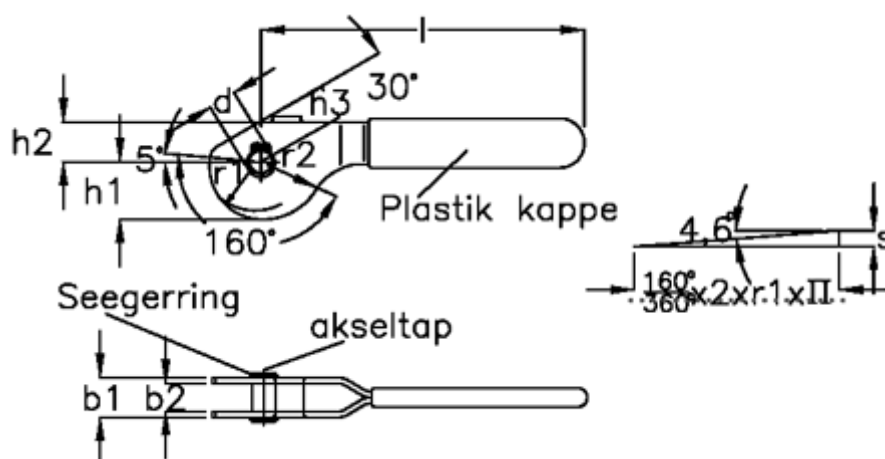

Varenummer: 20560029
 Beskrivelse: E+G Håndtag spiralexcenter
 GN 917-8-13

Mål

$B1 = 13$	$r2 = 21.07$
$B2 = 9$	$r2-h3 = 9.07$
$d = 8$	$s = 3.87$
$H1 = 19.54$	
$H2 = 14$	
$H3 = 12$	
$L = 114$	
$r1 = 17.2$	